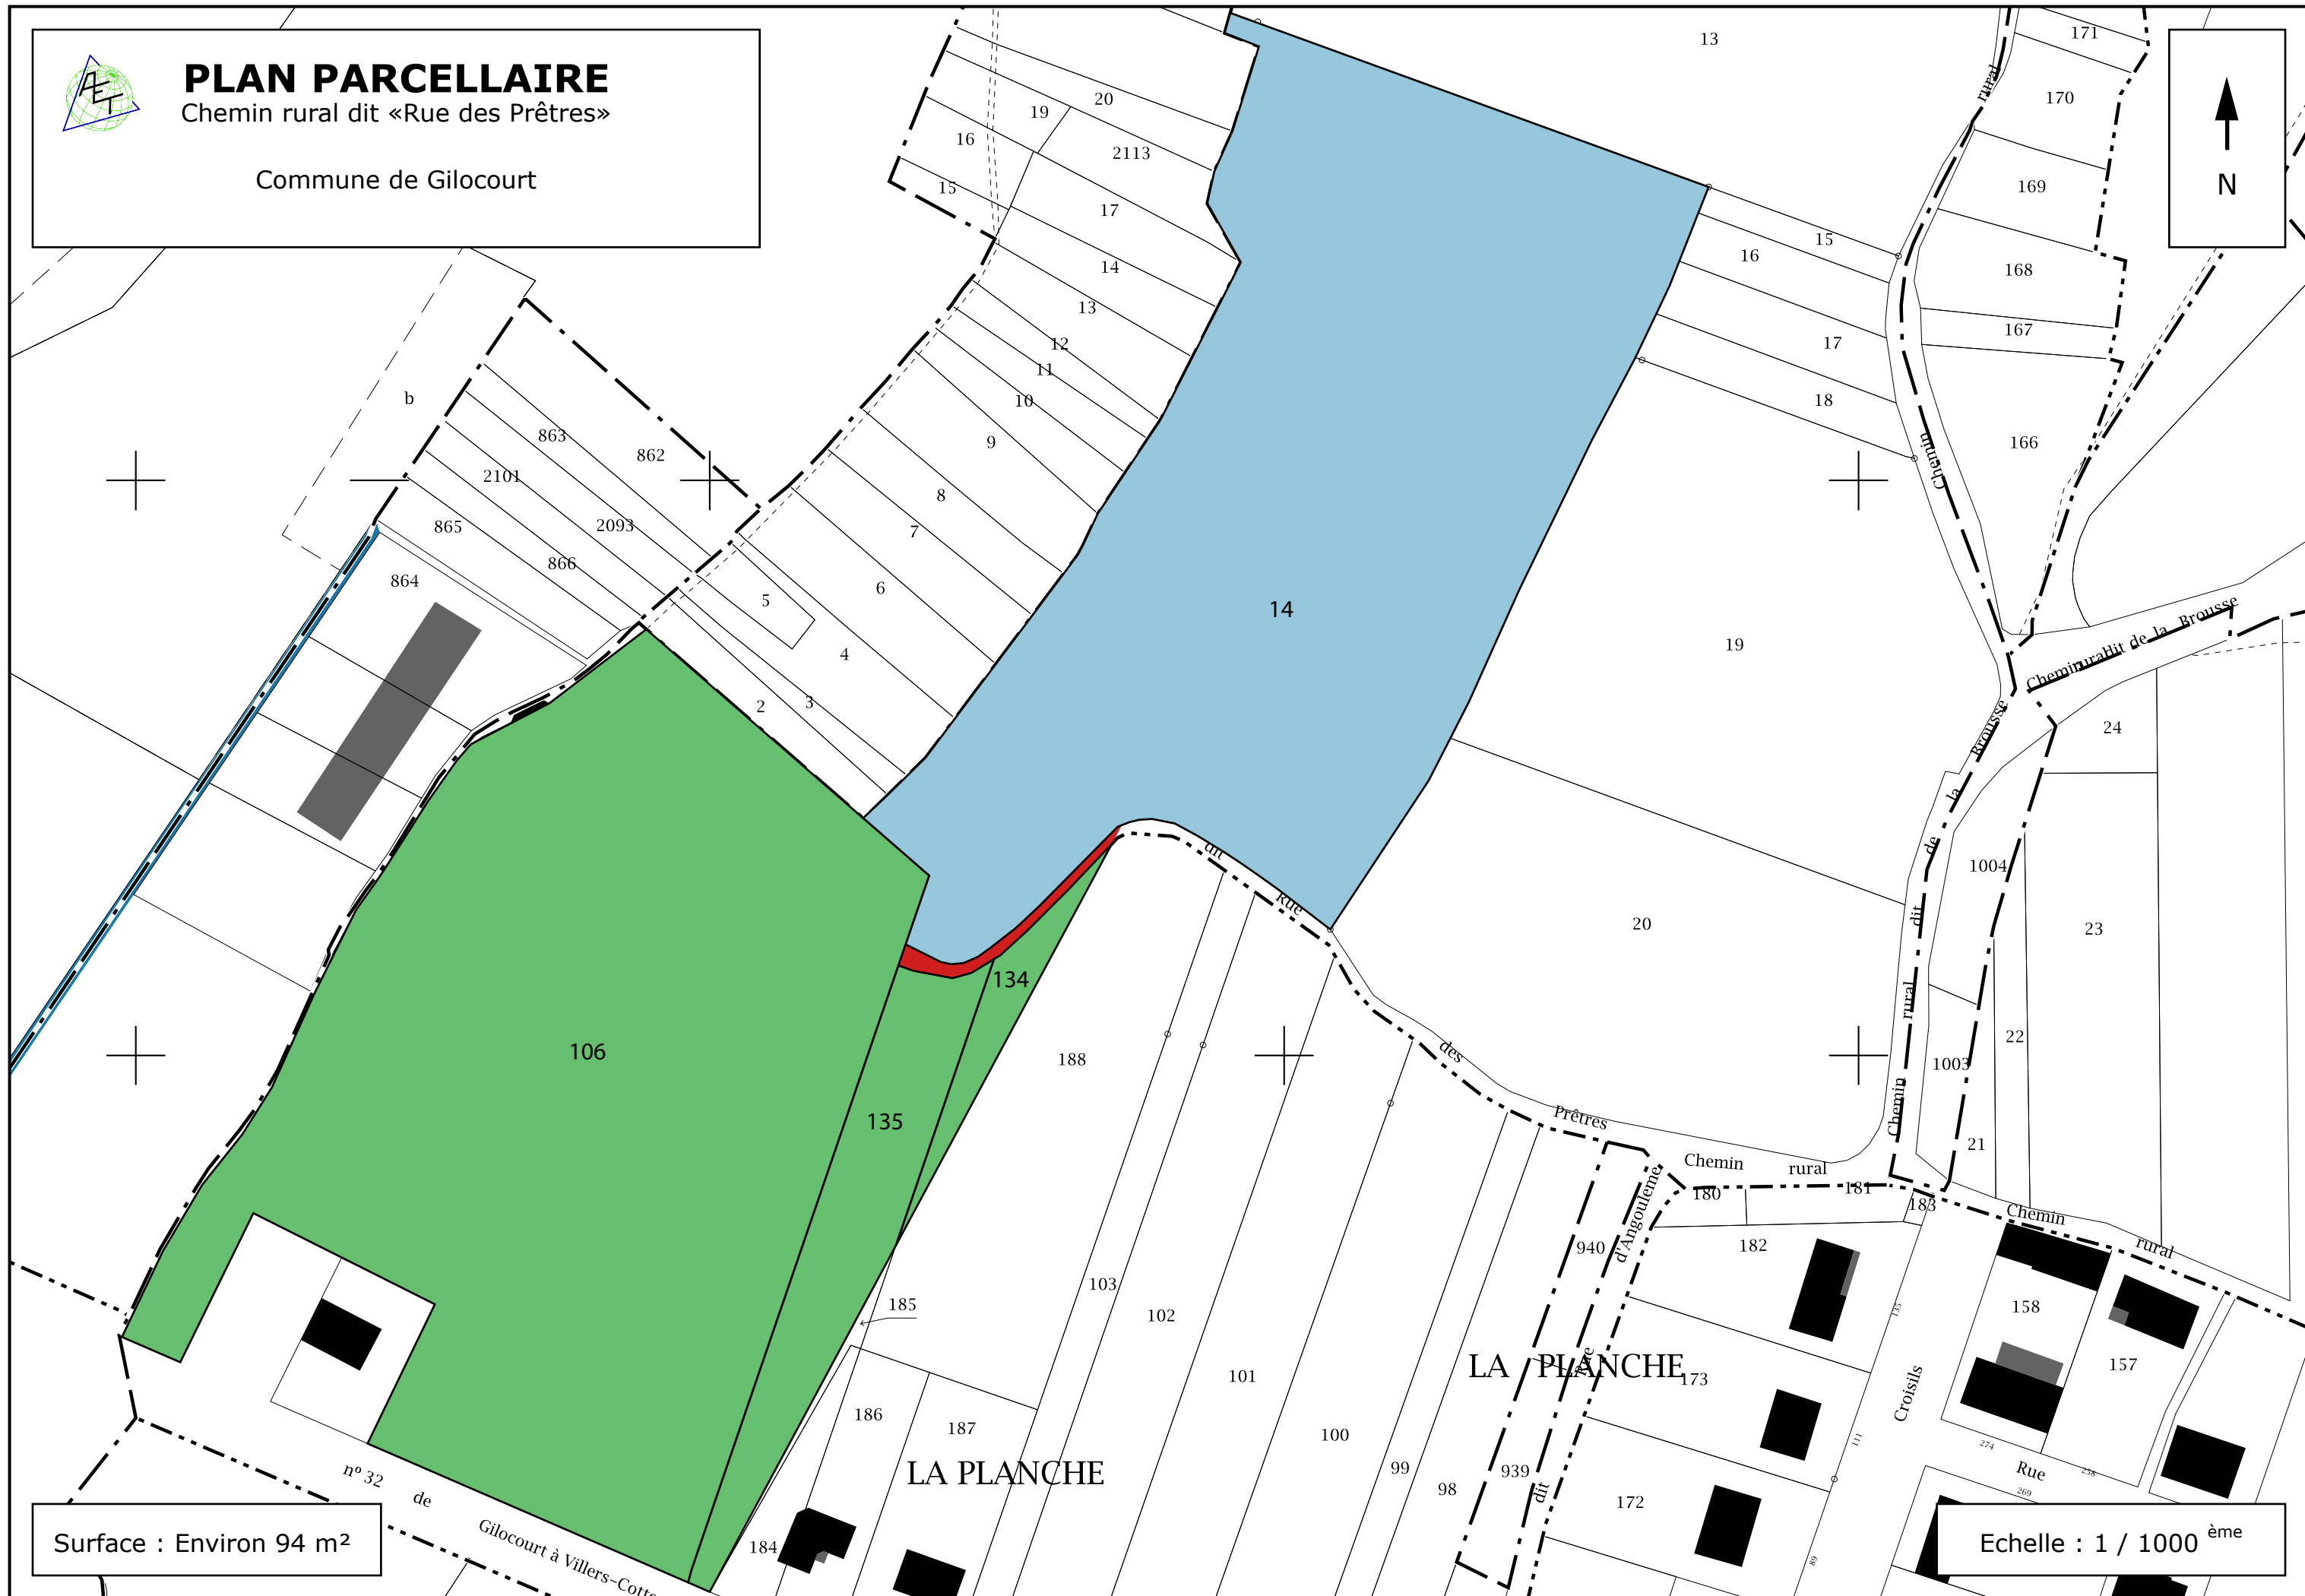

Département de l'OISE (60)

COMMUNE DE GILOCOURT

4 - PLAN PARCELLAIRE

Chemin rural dit « Rue des Prêtres » (pour partie)

Echelle : 1/1000

Établi en décembre 2020

Dossier N°: 200499

E-mail : aet.geometres@wanadoo.fr

Commune de Gilocourt

Surface : Environ 94 m²

Echelle : 1 / 1000^{ème}